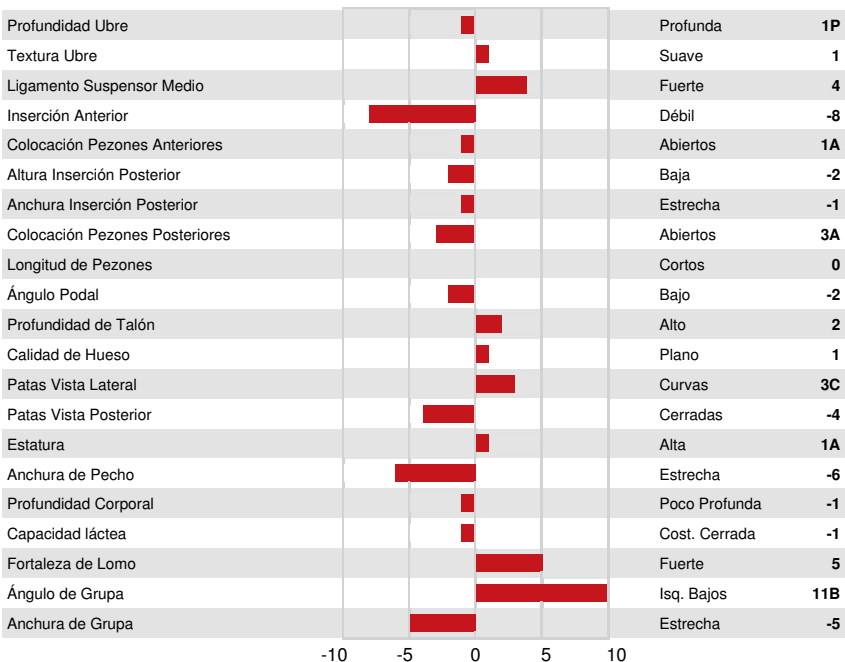

MR LOOKOUT P ENFORCER
 LEO THE SUDAN DIFFERANTE EX-91-7YR-CAN 6*
 VA-EARLY-DAWN SUDAN CRI
 LEO THE BAXTER DAPHNEE VG-88-5YR-CAN 15*
 EMERALD-ACR-SA T-BAXTER
 LEO THE MR SAM DELLY EX-91-2E-CAN 6*

GMACE LPI +2961 PRO\$ 861

DPF RDF BLF CNF BYF CVF HH1F HH2F HH3F HH4F HH5F HH6F HCDF HMWF

Num.Reg #: HOCANM108255282 aAa: 246153 DMS: 234
 Nacimiento: 11/19/2013 Kappa Caseína: AB Beta Caseína: A2A2

PRODUCCION		103 Rebaños	649 Hijas	93% Rep.	GMACE 24*DEC				
Leche kg	-698	Grasa kg	34	Grasa %	+0.57	Proteína kg	28	Proteína %	+0.45
Eficiencia de Conversión	102	RMC	102	Eficiencia Metano					

TIPO	53 Rebaños	183 Hijas	89% Rep.	GMACE 24*DEC	
Tipo	-1	Fortaleza Lechera	-3		
Sistema Mamario	-3	Grupa	5		
Patas	3				

LEOTHE SUDAN DIFFERANTE

Dam